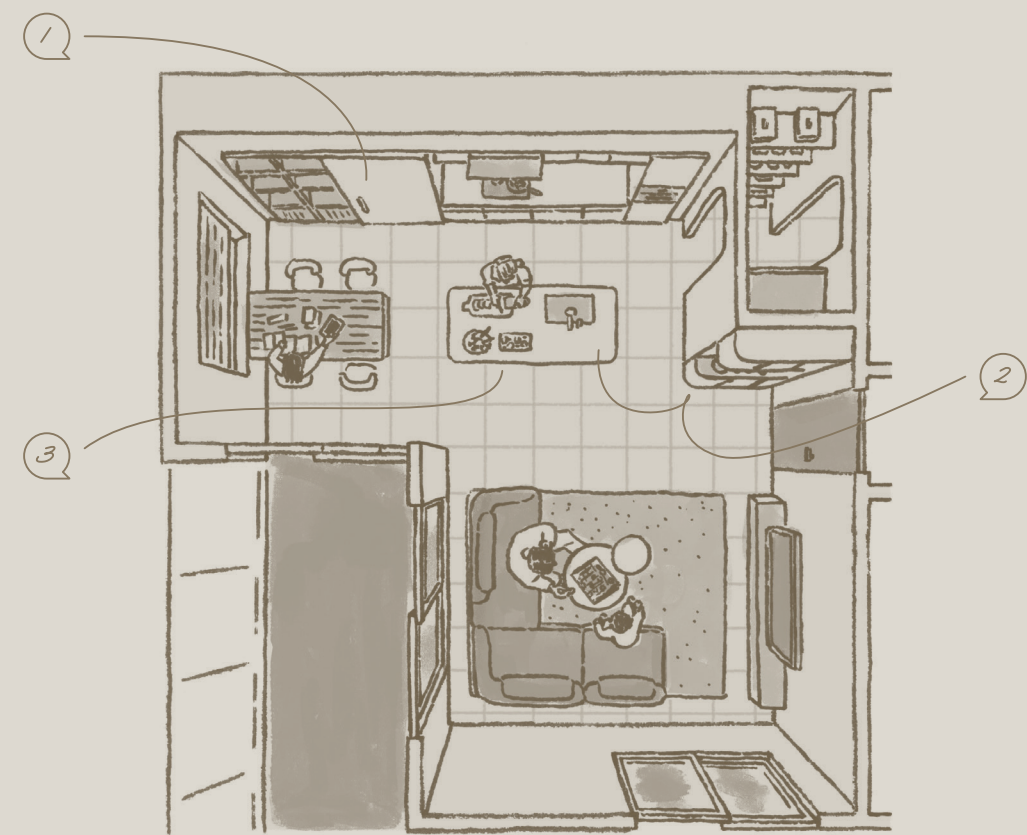

USER's Voice

引退後は夫婦でキッチンに立ち、おつまみとワインをホームラウンジで嗜むのが日々の幸せに。友人や家族とも会話を楽しめる心地よい空間がお気に入りです。

旅行の思い出や家族の写真が映える飾り棚と照明をオーダー。小さなギャラリーのように写真を見る度に自然と会話が生まれ、家での時間が豊かになりました。

調味料や育てているハーブが置けるように、身長に合わせて高さや奥行きにもこだわった壁面の棚。調理中にレシピを見るタブレット端末を置くにもちょうど良い場所です。

Kitchen for Family

広がる暮らし、応えるキッチン

家族が集い自然と会話生まれる回遊できるアイランド型キッチンで
毎日に合わせた自由さと暮らしやすさを。“いま”に寄り添うクチーナからの提案。

USER's Voice

扉1枚でオン・オフの切り替えができます。
調理時は開けて、来客時は閉めるだけで生活感ゼロに。収納をひとまとめにして、子どもの遊ぶスペースも広がりました。

曲面収納のおかげで空間全体が広く感じ、
子どもの動きも見やすく導線もとてもスムーズ。
使いやすさと見た目を両方叶えたバランスの良さに満足しています。

学校道具や日用品もスッキリ収納できるのが
ポイント。子どもも自分で片付けやすいので、
生活感の出やすいリビングが散らかりにく
くなりました。

Kitchen for Family

リビングに調和する丸みを帯びたやわらかな曲線のカウンター。
そのやさしい手触りが居心地の良さを生み、
家族が自然に集まり、会話が弾む場所になる。
毎日触れるからこそ、家族の絆を深めていくアイランドキッチン。

曲線が作るやさしいデザイン

キッチンとリビングをつなぐ収納には、ゆるやかなアール形状を採用。
圧迫感を抑え、動線がスムーズになったことで
アイランドキッチンを中心に自然と人が集まる空間に。
インテリアとしての美しさも際立ち、
収納力がありながら洗練されたプラン。

“見せる⇔隠す”切り替え収納

大きなスライド扉で「使う」と「隠す」を切り替え可能。
家具を増やさず、空間はスッキリ保ちながら
収納量を確保したいお客様におすすめ。
飾り棚として見せる収納を楽しむこともでき、多様な使い方に対応。
壁と合わせたやさしいカラーで圧迫感のない印象に。