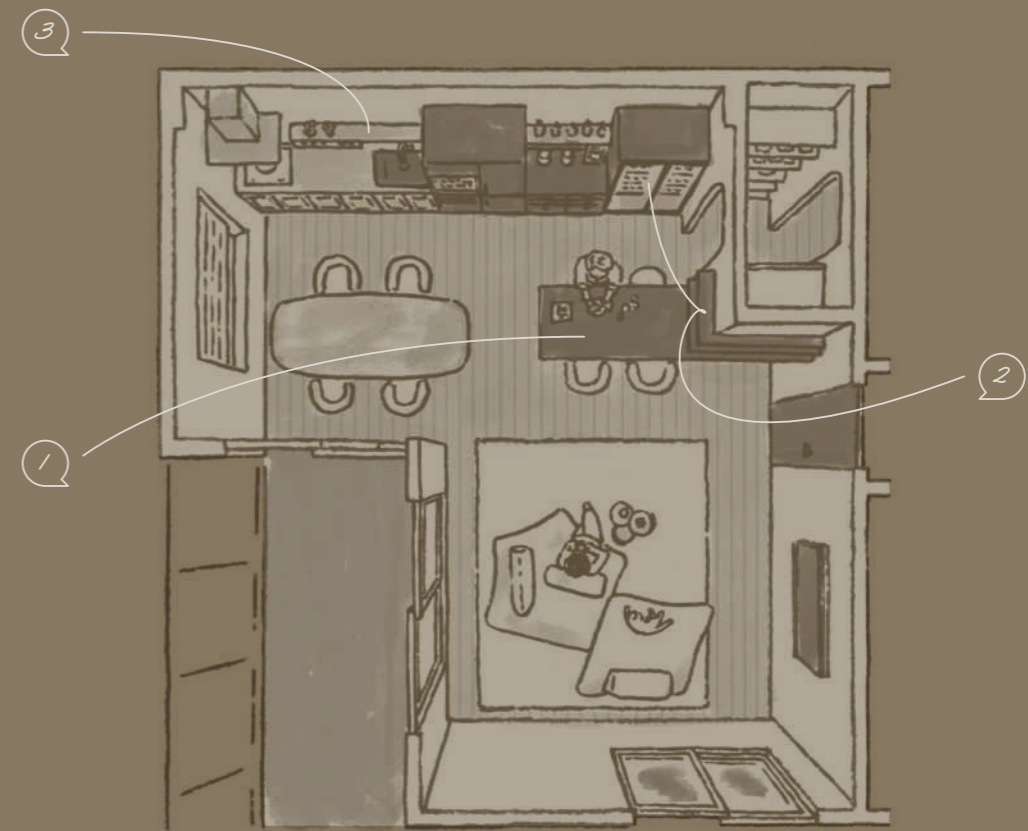

Kitchen for Partners

整う暮らし、心和むキッチン

子どもが巣立ち、ふたりの時間が始まった今すっきりと使いやすい壁付けキッチンへ。間取りはそのまま、思い出も暮らしも大切にカスタム。“これから”を支えるクチャーナならではの発想。