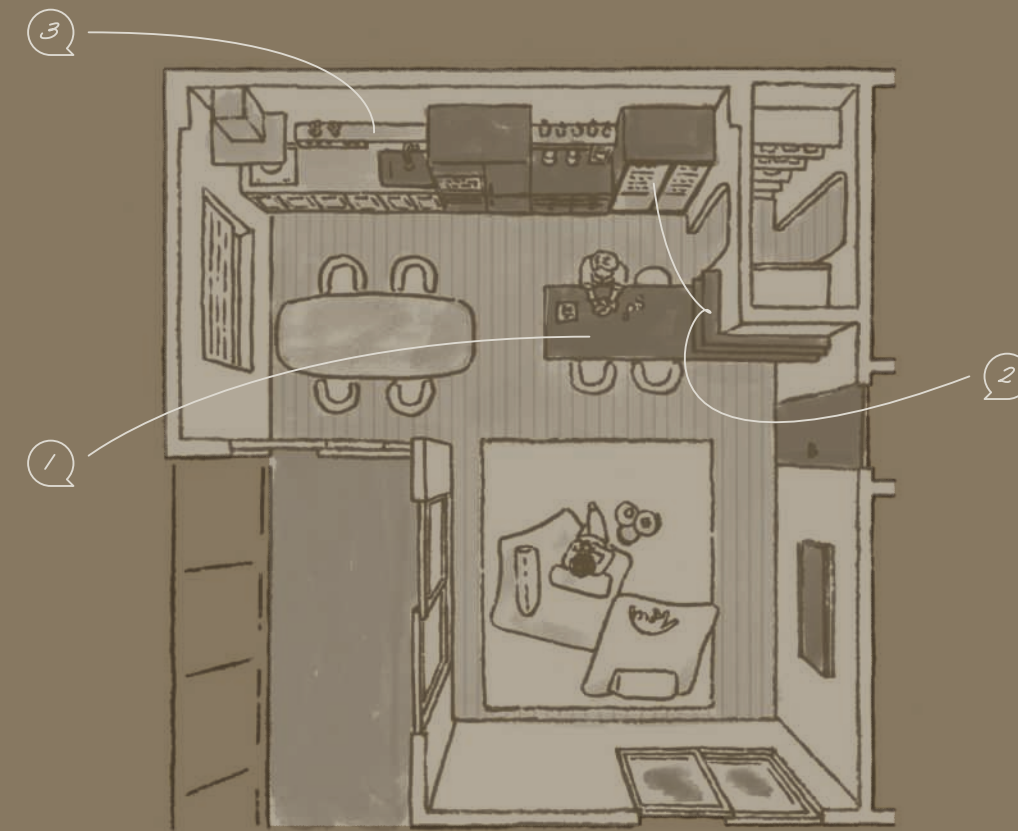

キッチンとリビングをつなぐ収納には、ゆるやかなアール形状を採用。
圧迫感を抑え、動線がスムーズになったことで
アイランドキッチンを中心に自然と人が集まる空間に。
インテリアとしての美しさも際立ち、
収納力がありながら洗練されたプラン。

“見せる⇔隠す”切り替え収納

大きなスライド扉で「使う」と「隠す」を切り替え可能。
家具を増やさず、空間はスッキリ保ちながら
収納量を確保したいお客様におすすめ。
飾り棚として見せる収納を楽しむこともでき、多様な使い方に対応。
壁と合わせたやさしいカラーで圧迫感のない印象に。

ゆとりを生むキッチン

人数やシーンに応じて柔軟に空間を
使えることはもちろん、調理から配膳までがスムーズで、
作業効率に優れているのが特徴。
壁付けキッチンにすることで空間に余白が生まれ、
レイアウトの自由度が広がる。

上質を楽しむホームラウンジ

落ち着いた照明がガラスキャビネットやカウンターを引き立て
上品なカラーリングがホテルのようなラグジュアリー感を演出。
キッチンとゆるやかに繋がり、日常の延長にありながら、
過ごす時間や気持ちを切り替える機能を持つホームラウンジ。
バーのようなレイアウトは来客のおもてなしにも最適。

Kitchen for Partners

整う暮らし、心和むキッチン

子どもが巣立ち、ふたりの時間が始まった今すっきりと使いやすい壁付けキッチンへ。
間取りはそのまま、思い出も暮らしも大切にカスタム。“これから”を支えるクチーナならではの発想。

USER's Voice

引退後は夫婦でキッチンに立ち、おつまみと
ワインをホームラウンジで嗜むのが日々の
幸せに。友人や家族とも会話を楽しめる心地
よい空間がお気に入りです。

旅行の思い出や家族の写真が映える飾り棚
と照明をオーダー。小さなギャラリーのようで
写真を見る度に自然と会話生まれ、家で
の時間が豊かになりました。

調味料や育てているハーブが置けるように、
身長に合わせて高さや奥行きにもこだわった
壁面の棚。調理中にレシピを見るタブレット
端末を置くにもちょうど良い場所です。