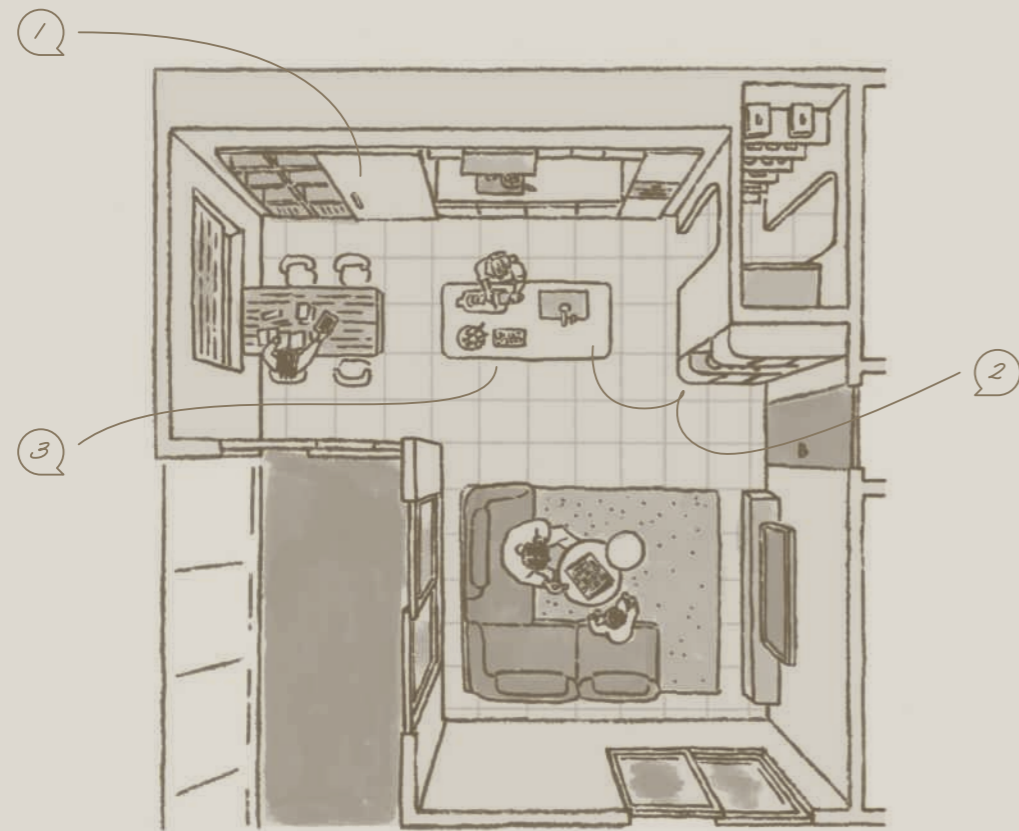

Kitchen for Family

広がる暮らし、応えるキッチン

家族が集い自然と会話が生まれる回遊できるアイランド型キッチンで、毎日に合わせた自由さと暮らしやすさを。“いま”に寄り添うクチャーナからの提案。